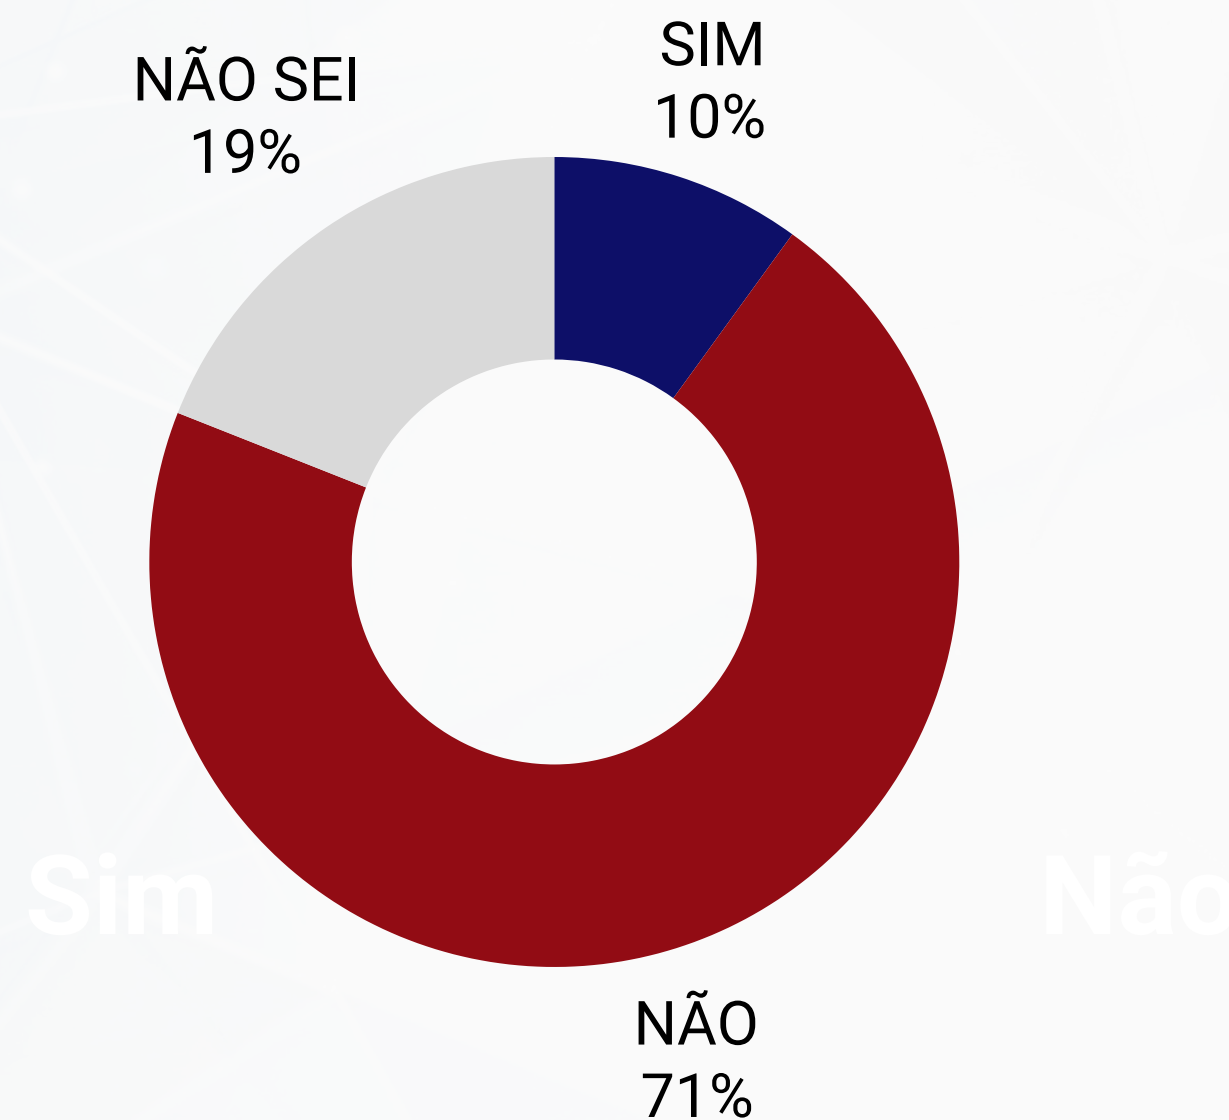

Eleições 2026

(Para quem conhece) Você acredita que a nomeação de Gleisi Hoffmann pode ajudar na popularidade de Lula e na sua pretensão de reeleição em 2026?