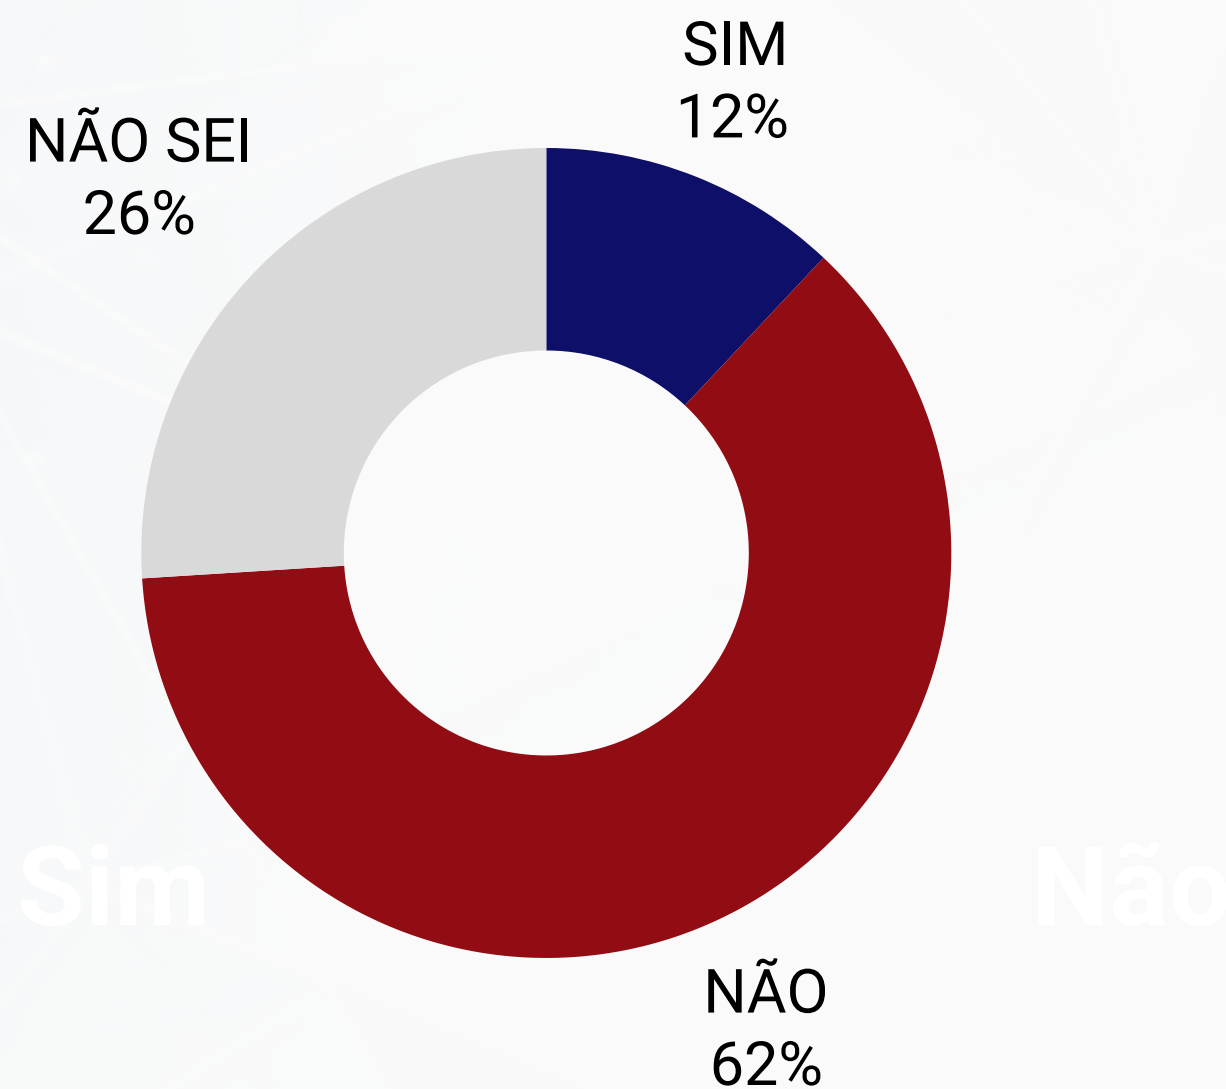

Presidência do PT

(Para quem conhece) Você acredita que Gleisi Hoffmann tenha desempenhado um bom papel enquanto presidente nacional do PT (Partido dos Trabalhadores)?