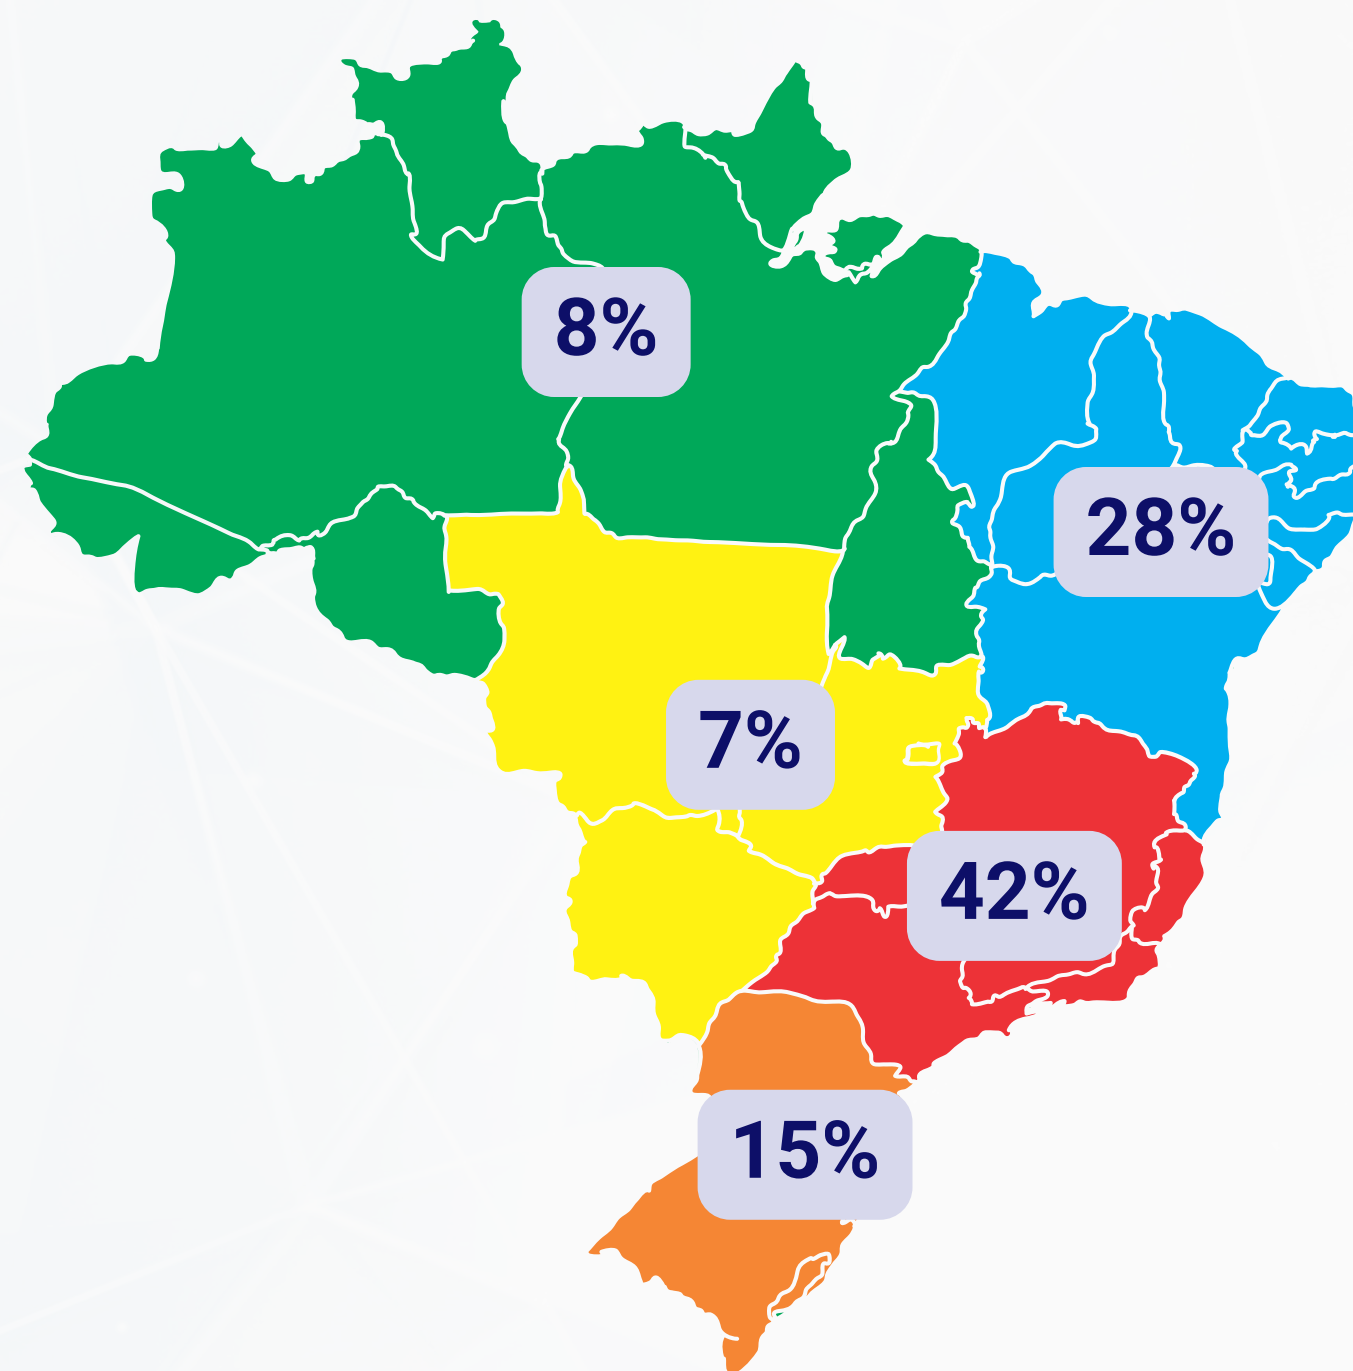

95% de Nível de Confiança

Sexo

Faixa Etária

Escolaridade

Dados Técnicos

46%

54%

Dados Técnicos

Classes Sociais

46%

54%

REALTIME
BIG DATA

o antagonista | Crusoé

NOMEAÇÃO GLEISI HOFFMANN

Conhecimento sobre Gleisi

Você conhece ou já ouviu falar sobre Gleisi Hoffmann, a nova ministra do governo Lula?