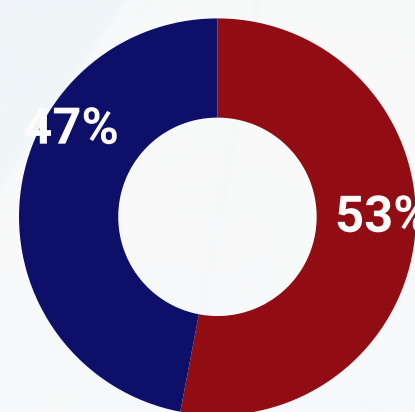

REALTIME
BIG DATA

Gleisi Hoffmann

MARÇO 2025

o antagonista | Crusoé

Dados Técnicos

1.200 Entrevistados

10 e 11 de Março de 2025

+/- 3.0 p.p

95% de Nível de Confiança

Sexo

Faixa Etária

Escolaridade

Dados Técnicos

46%

54%

Dados Técnicos

Classes Sociais

46%

54%

REALTIME
BIG DATA

o antagonista | Crusoé

NOMEAÇÃO GLEISI HOFFMANN

Conhecimento sobre Gleisi

Você conhece ou já ouviu falar sobre Gleisi Hoffmann, a nova ministra do governo Lula?