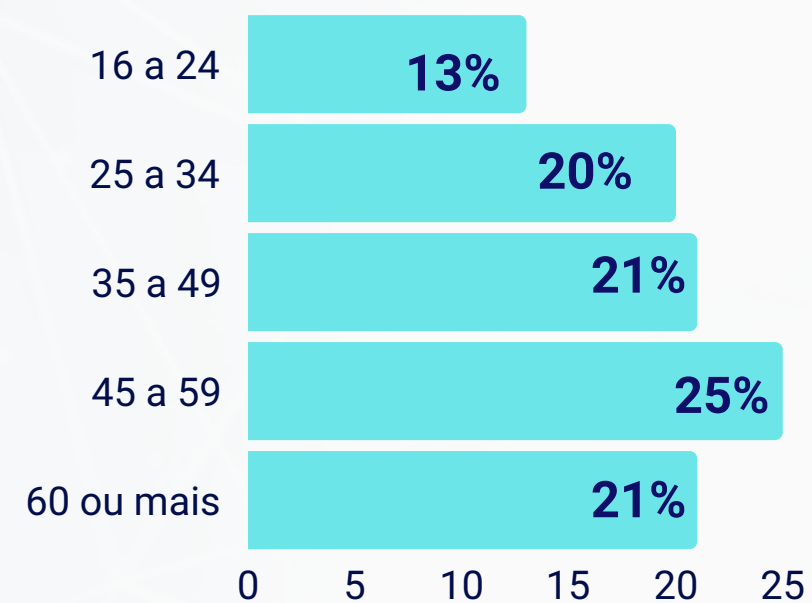

REALTIME
BIG DATA

Gleisi Hoffmann

MARÇO 2025

o antagonista | Crusoé

Dados Técnicos

1.200 Entrevistados

10 e 11 de Março de 2025

+/- 3.0 p.p

95% de Nível de Confiança

Sexo

Faixa Etária

Escolaridade

Dados Técnicos

46%

54%

Dados Técnicos