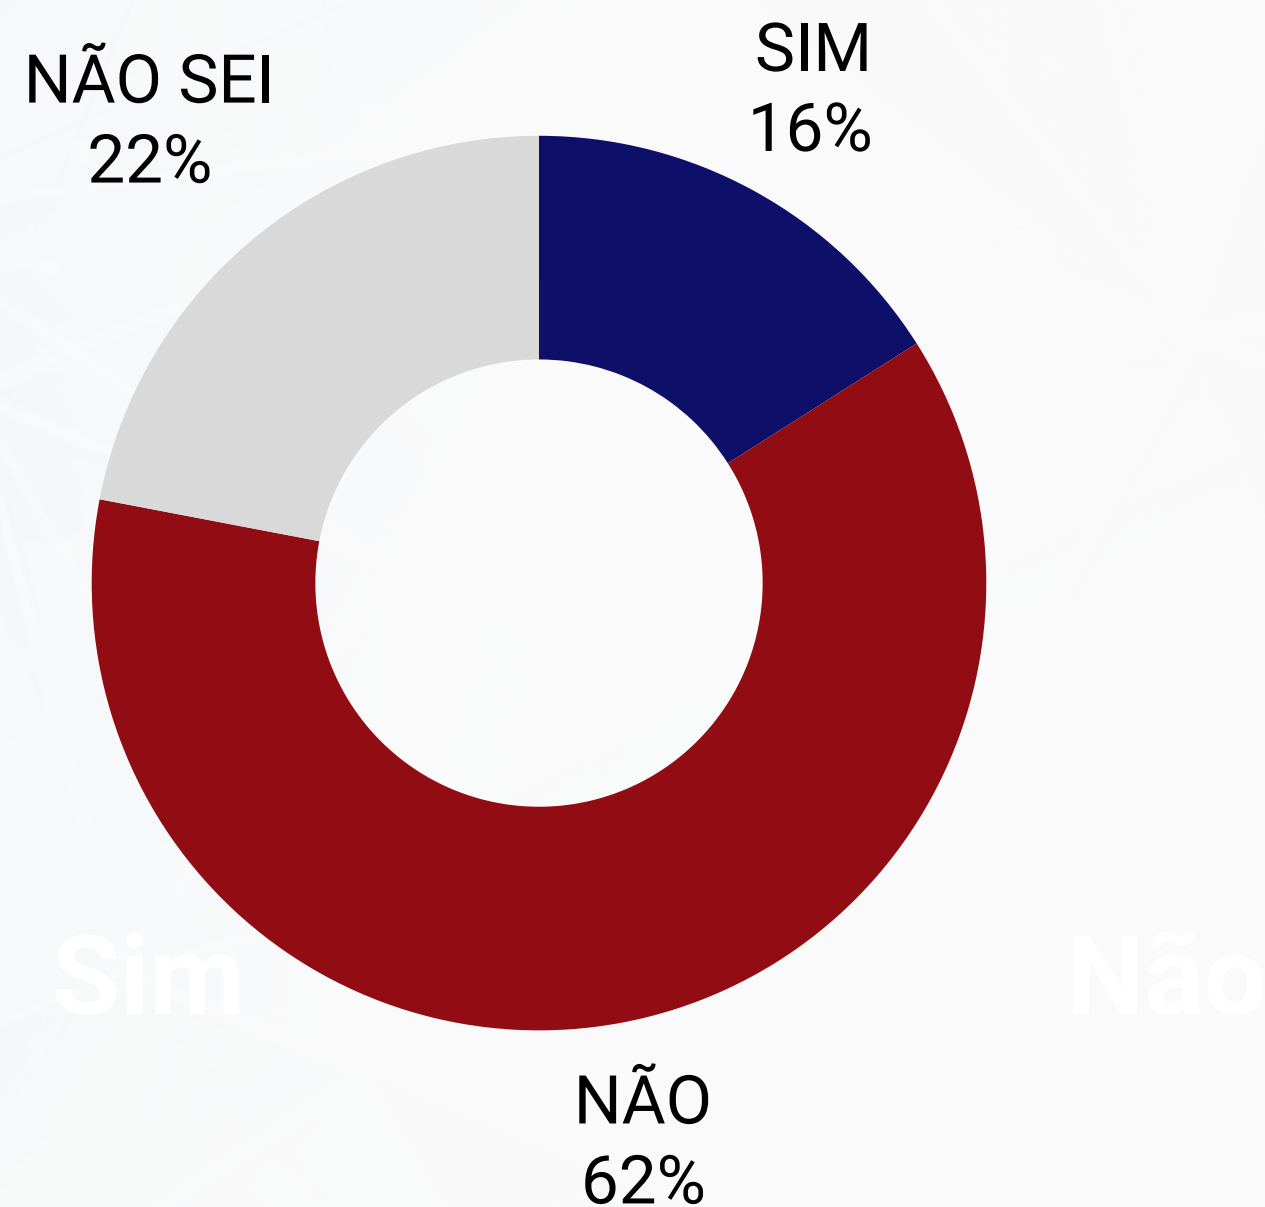

A Escolha

(Para quem conhece) Você acredita que Lula fez uma boa escolha para a articulação política do governo?